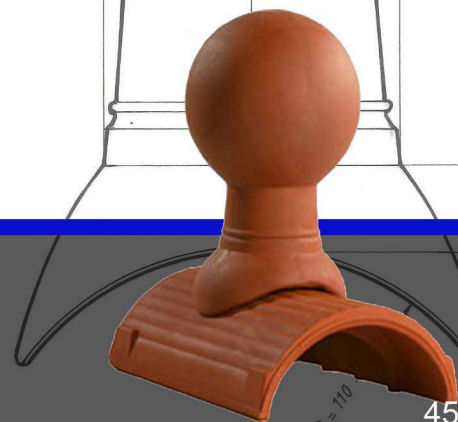

kleiner Firstdorn  
060402

Höhe: 46 cm  
Durchmesser: 21 cm

**Farbvarianten:**

- naturrot (vgl. Abbildung)
- schwarz glasiert (vgl. Abbildung)
- in Wunschfarbe glasiert/engobiert

großer Firstdorn  
060401

Höhe: 40 cm

**Farbvarianten:**

- naturrot (vgl. Abbildung)
- rot glasiert (vgl. Abbildung)
- in Wunschfarbe glasiert/engobiert

Pinienzapfen

061607

Durchmesser:  $\varnothing$  20 cm

**Farbvarianten:**

- naturrot (vgl. Abbildung)
- rot glasiert (vgl. Abbildung)
- in Wunschfarbe glasiert/engobiert