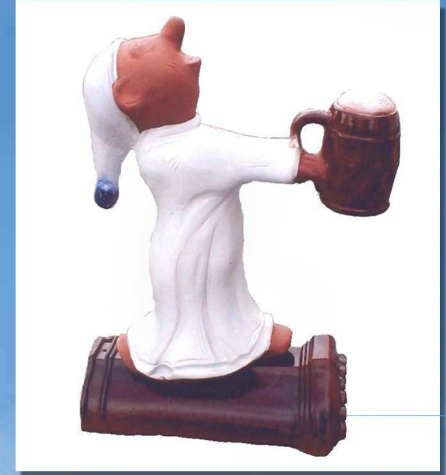

Dachausrutscher  
060109

Auch kleine Sonderanfertigungen auf Basis unserer Schlafwandler sind für uns kein Problem!

Höhe: 50 cm

**Farbvarianten:**

- naturrot (vgl. Abbildung)
- naturgetreu glasiert
- in Wunschfarbe glasiert/engobiert
- Sonderfarbe braun-grün (vgl. Abbildung)