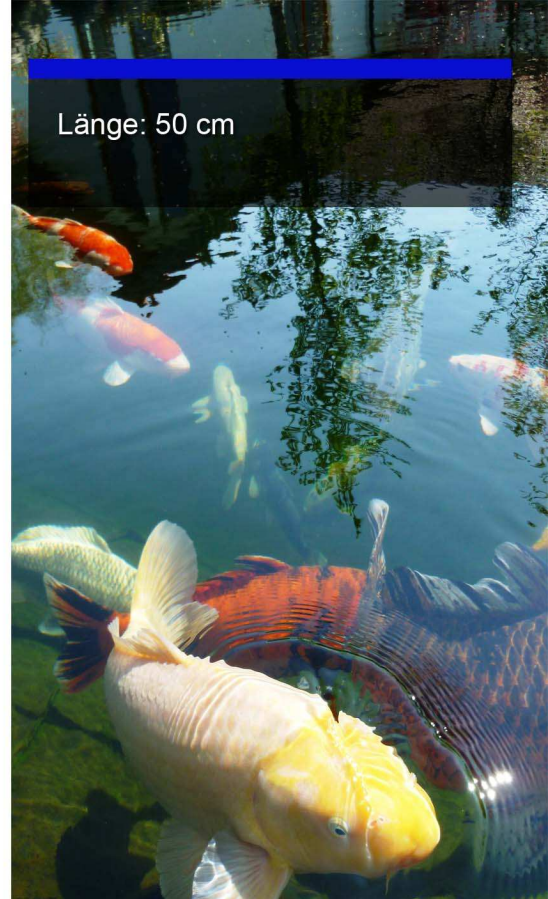

Firsthund  
060801

Höhe: 60 cm

**Farbvarianten:**

- naturrot (vgl. Abbildung)
- naturgetreu glasiert (vgl. Abbildung)
- in Wunschfarbe glasiert/engobiert

Firstpferd klassisch  
061601

Länge: 70 cm  
Höhe: 40 cm

**Farbvarianten:**

naturrot (vgl. Abbildung)  
in Wunschfarbe glasiert/engobiert

Firstsau

061903 *Ideale Werbefigur für Ihre Metzgerei !*

Länge: 50 cm

Firstfisch  
060603

Farbvarianten:

naturrot  
naturgetreu glasiert (vgl. Abbildung)  
in Wunschfarbe glasiert/engobiert