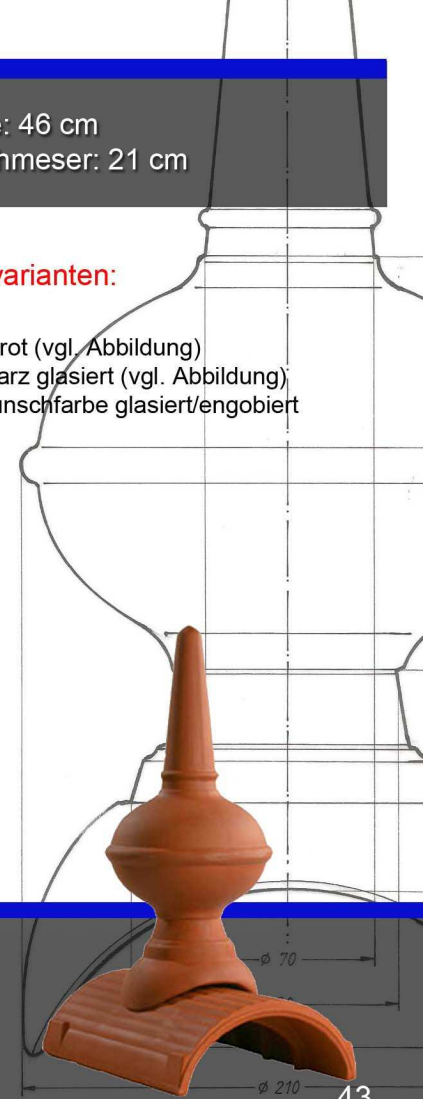

### Farbvarianten:

- naturrot
- grün glasiert (vgl. Abbildung)
- röt-gepunktet glasiert (vgl. Abbildung)
- in Wunschfarbe glasiert/engobiert

Firsthexe

060803

Höhe: 35 cm  
Durchmesser: 22 cm

Fußball  
060605

**Farbvarianten:**

naturrot  
naturgetreu glasiert (vgl. Abbildung)  
in Wunschfarbe glasiert/engobiert

Höhe: 43 cm  
Durchmesser: 17 cm

**Farbvarianten:**

naturrot  
rot engobiert (vgl. Abbildung)  
in Wunschfarbe glasiert/engobiert

kleiner Firstdorn  
060402

Höhe: 46 cm  
Durchmesser: 21 cm

**Farbvarianten:**

- naturrot (vgl. Abbildung)
- schwarz glasiert (vgl. Abbildung)
- in Wunschfarbe glasiert/engobiert

großer Firstdorn  
060401

Höhe: 40 cm

**Farbvarianten:**

- naturrot (vgl. Abbildung)
- rot glasiert (vgl. Abbildung)
- in Wunschfarbe glasiert/engobiert

Pinienzapfen

061607

Durchmesser:  $\varnothing$  20 cm

**Farbvarianten:**

- naturrot (vgl. Abbildung)
- rot glasiert (vgl. Abbildung)
- in Wunschfarbe glasiert/engobiert