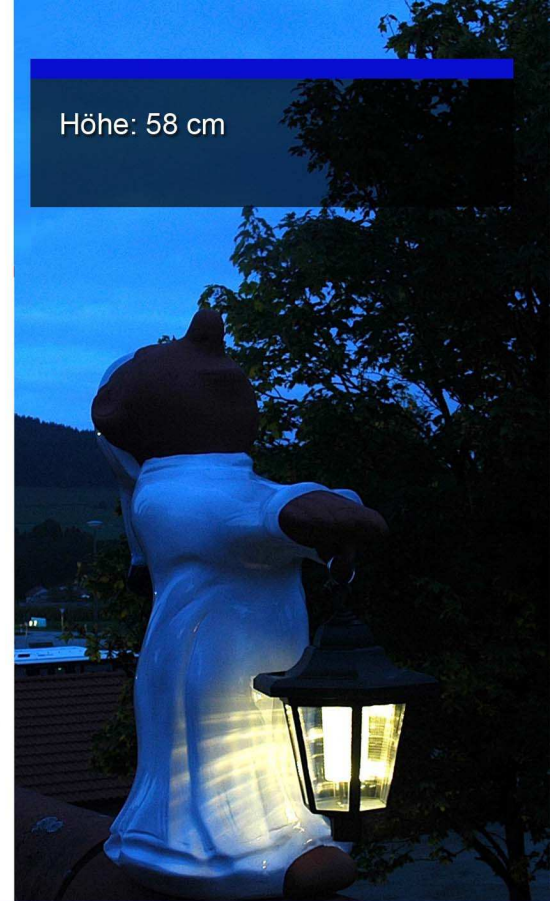

Höhe: 58 cm

**Farbvarianten:**

- naturrot
- weiß glasiert (vgl. Abbildung)
- in Wunschfarbe glasiert/engobiert

Schlafwandler klassisch

061905

Höhe: 58 cm

Schlafwandler klassisch  
061905S *Mit Solarlaterne !!!*

**Farbvarianten:**

- naturrot
- weiß glasiert (vgl. Abbildung)
- blau glasiert
- in Wunschfarbe glasiert/engobiert

Höhe: 52 cm

**Farbvarianten:**

- naturrot
- weiß glasiert (vgl. Abbildung)
- blau glasiert
- in Wunschfarbe glasiert/engobiert