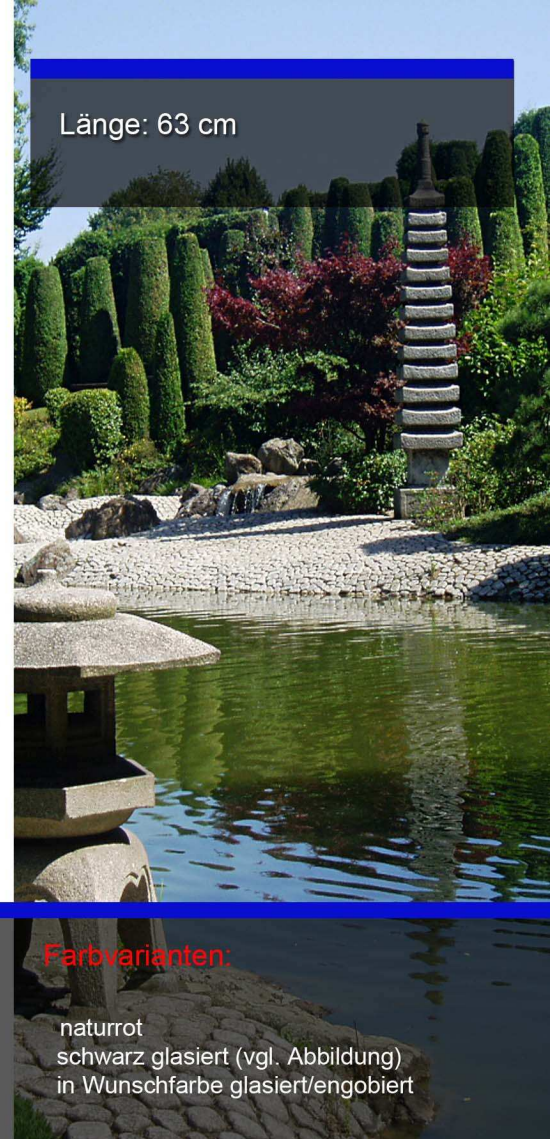

Länge: 63 cm